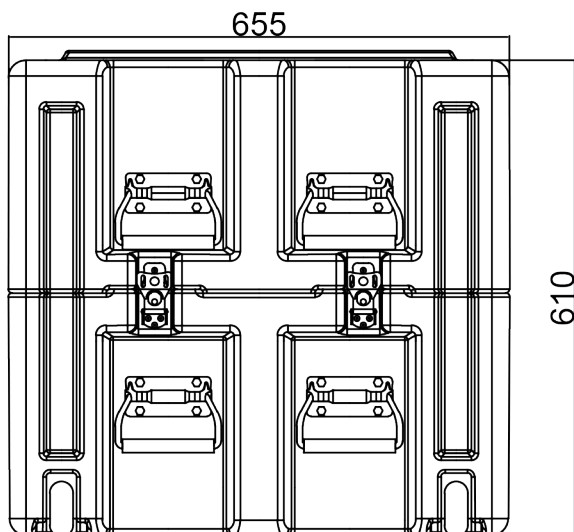

Пластиковый кейс СК-2250
Внутренние размеры

Пластиковый кейс СК-2250

Габаритные размеры

Производство ООО "СТЕРХ"