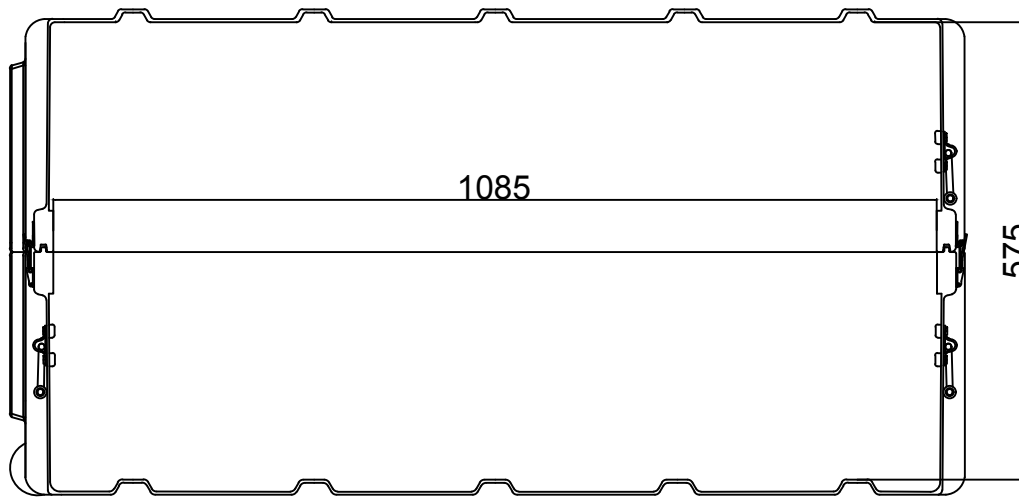

Пластиковый кейс СК-2250
Внутренние размеры

Пластиковый кейс СК-2250

Габаритные размеры

Производство ООО "СТЕРХ"