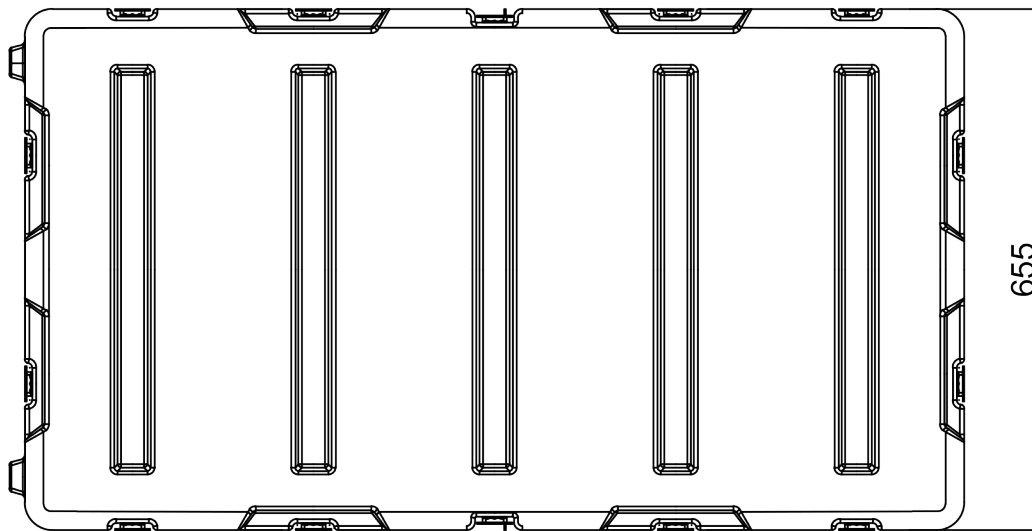

Пластиковый кейс СК-2250
Внутренние размеры

Пластиковый кейс СК-2250

Габаритные размеры

Производство ООО "СТЕРХ"