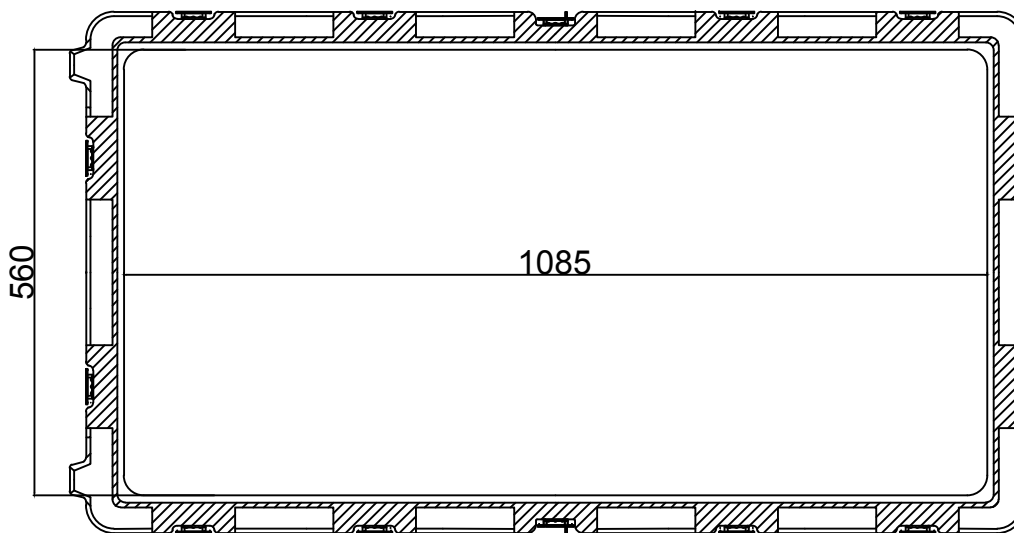

Пластиковый кейс СК-2250
Внутренние размеры

Пластиковый кейс СК-2250

Габаритные размеры

Производство ООО "СТЕРХ"