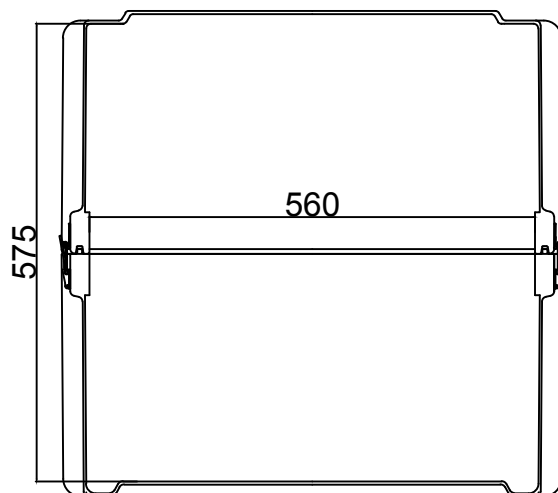

Пластиковый кейс СК-2250
Внутренние размеры

Пластиковый кейс СК-2250

Габаритные размеры

Производство ООО "СТЕРХ"