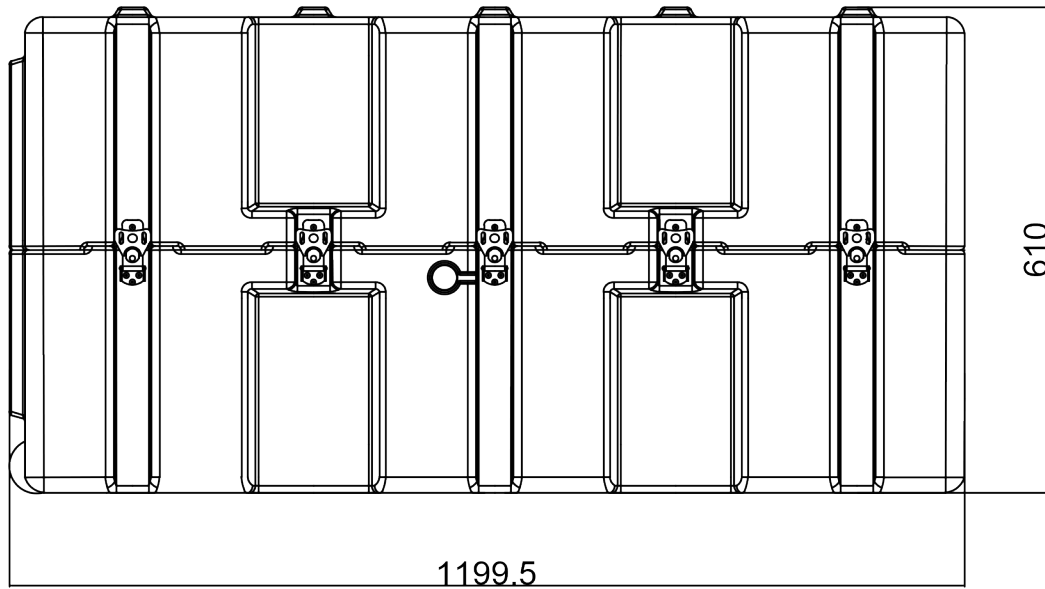

Пластиковый кейс СК-2250
Внутренние размеры

Пластиковый кейс СК-2250

Габаритные размеры

Производство ООО "СТЕРХ"