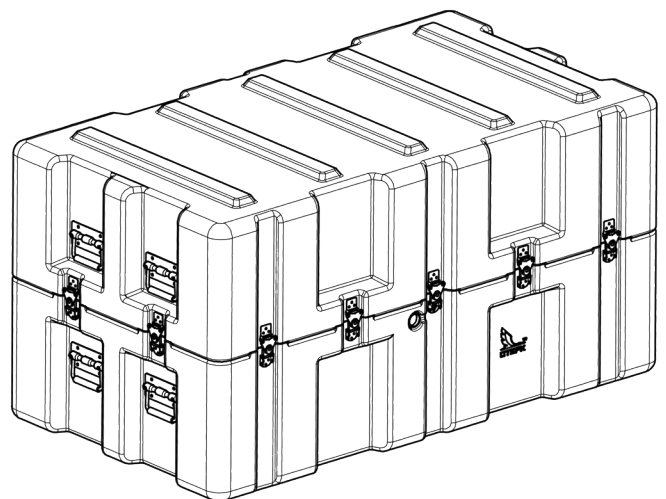

Пластиковый кейс СК-2250
Внутренние размеры

Пластиковый кейс СК-2250

Габаритные размеры

Производство ООО "СТЕРХ"