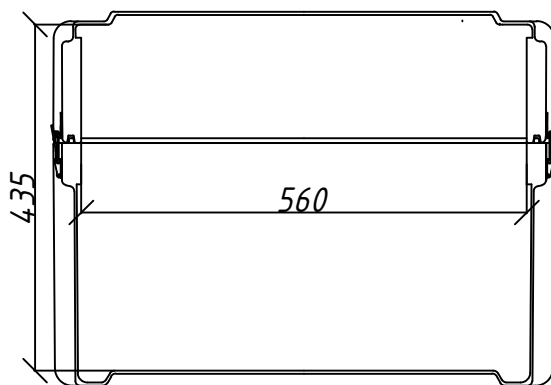

Пластиковый кейс СК-2200

Внутренние размеры

Пластиковый кейс СК-2200

Габаритные размеры